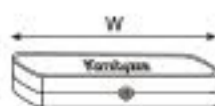

● 72-01-53

ヒートシュリンク

- 72-01-54(大) W=32
- 72-01-55(小) W=27

サスカバー

- 72-14

フック金具

- 72-52U

金属収納箱(大)

- 70-40U W=285

コテ先キャップ

- 72-02

エゼクターユニット

- 82-07U

ローレットキャップ

- 72-14